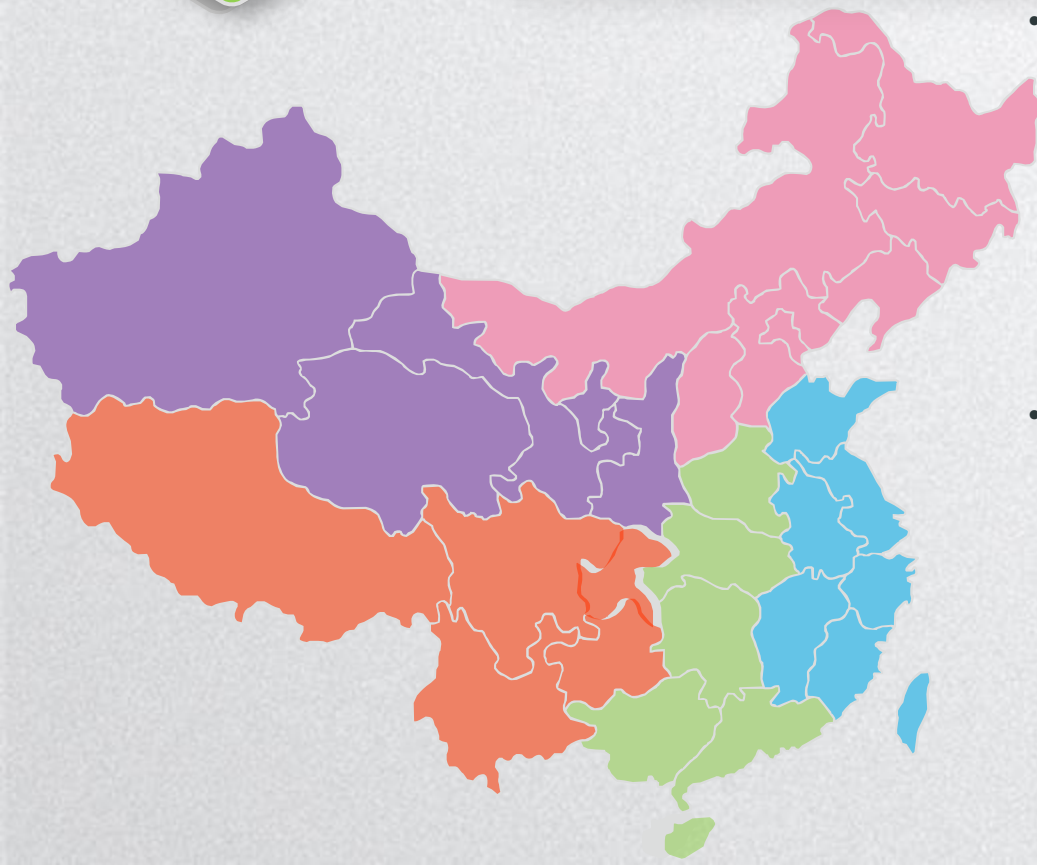

産業園の強み

当産業園は青島流亭国際空港との距離が僅か60キロ、毎週約480本の国際便が流亭空港に出入りしております。

青島膠東国際空港との距離が僅か42キロ

空港から園區までの陸運所

用時間が僅か **1** 時間

産業園の強み

- 商品を消費者に届ける配送網は中国大手宅配便会社「四通一達」、「順豊」、EMS等と事業提携を結び、北京・上海・広州などの主核都市はもちろん辺境地域までに張り巡らした物流網を持っております。
- 市内配送24時間、主要都市配送48～72時間内にお届け

华北/华东/华南/西南/西北

- 华北：黑龙江、吉林、辽宁、北京、天津、河北、山西、内蒙古自治区
- 华东：上海、江苏、浙江、山东、江西、福建、安徽、台湾
- 华南：河南、湖北、湖南、广东、广西、海南
- 西南：重庆、四川、云南、贵州、西藏
- 西北：陕西、甘肃、宁夏、青海、新疆

産業園の強み

監査管理のハイテク化

モニタリングシステム、税関総署統一越境輸入通関システム、新版海運エクスプレス通関システムを導入することにより、迅速かつ円滑に通関業務を行えることが保障されました。